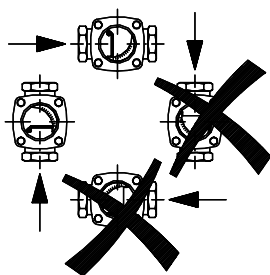

OGÓLNA CHARAKTERYSTYKA

Wskaźnik przepływu do cieczy. Kłapa ze stali kwasoodpornej odchylana jest o kąt proporcjonalny do chwilowego przepływu. Przybliżoną wartość przepływu można odczytać na skali. Mocna konstrukcja z brązu i żeliwa.

- wysoka temperatura pracy
- wskazanie widoczne z obu stron
- odporny na zanieczyszczenia

Gwint wewnętrzny G1/2 do G2 brąz / żeliwo

SK-020GR025

DANE TECHNICZNE

	G	Typ	PN bar	zakres wskazań l/min H2O	Q max. zalec. l/min H2O	L mm	A mm	B mm	D mm	AF mm	X mm	masa kg
brąz / żeliwo	G 1/2	SK-015GR025	16	3 - 25	30	90	60	74	40	36	14	1.0
	G 3/4	SK-020GR025	16	3 - 25	40	90	60	74	40	36	14	1.0
	G 1	SK-025GR040	16	5 - 40	60	110	76	95	49	43	18	1.8
	G 1 1/2	SK-040GR076	16	10 - 76	120	130	90	116	60	61	20	3.4
	G 2	SK-050GR195	16	15 -195	250	170	114	138	80	74	25	5.9

Skala 1 - 10. Kalibracja: patrz tabela.

temperatura medium max. 200°C
 przec. spadek temp. 0.07bar przy maks. przepływie

MATERIAŁY

korpus	brąz / żeliwo
pokrywa	żeliwo
okno	szkło hartowane
uszczelki	metalowe
oś	stal kwas. 1.4436
kłapa	stal kwas. 1.4436
skala	aluminium

POZYCJE MONTAŻU

MEDIA

OZNACZENIA

Kombinacje: patrz "dane techniczne"

SK-	015	G	R	025	typ podstawowy specyfikacje
	015				średnica nominalna DN 15 - G1/2 DN 20 - G3/4 DN 25 - G1 DN 40 - G1 1/2 DN 50 - G2
	020				
	025				
	040				
	050				
		G			gwint wewnętrzny
			R		brąz
				025	wskazanie 3 - 25 l/min H ₂ O
				040	wskazanie 5 - 40 l/min H ₂ O
				076	wskazanie 10 - 76 l/min H ₂ O
				195	wskazanie 15 - 195 l/min H ₂ O
Opcja specjalna VARIO					<input type="checkbox"/> wykonanie ze stali kwasoodpornej kołnierze żeliwne kołnierze stalowe