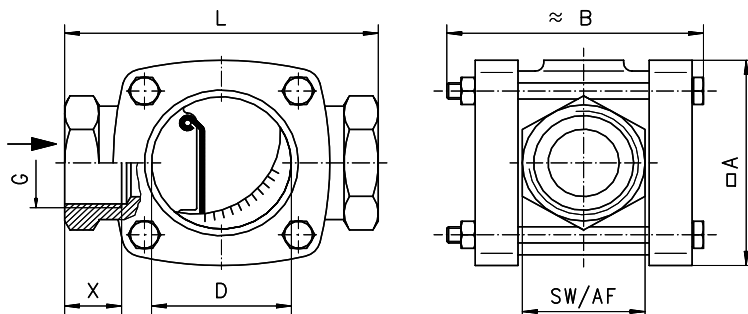

OGÓLNA CHARAKTERYSTYKA

Wskaźnik przepływu do cieczy. Kłapa ze stali kwasoodpornej odchylana jest o kąt proporcjonalny do chwilowego przepływu. Przybliżoną wartość przepływu można odczytać na skali. Mocna konstrukcja z brązu i żeliwa.

- wysoka temperatura pracy
- wskazanie widoczne z obu stron
- odporny na zanieczyszczenia

Gwint wewnętrzny G1/2 do G2 brąz / żeliwo

SK-020GR025

DANE TECHNICZNE

	G	Typ	PN bar	zakres wskazań l/min H2O	Q max. zalec. l/min H2O	L mm	A mm	B mm	D mm	AF mm	X mm	masa kg
brąz / żeliwo	G 1/2	SK-015GR025	16	3 - 25	30	90	60	74	40	36	14	1.0
	G 3/4	SK-020GR025	16	3 - 25	40	90	60	74	40	36	14	1.0
	G 1	SK-025GR040	16	5 - 40	60	110	76	95	49	43	18	1.8
	G 1 1/2	SK-040GR076	16	10 - 76	120	130	90	116	60	61	20	3.4
	G 2	SK-050GR195	16	15 -195	250	170	114	138	80	74	25	5.9

Skala 1 - 10. Kalibracja: patrz tabela.

temperatura medium max. 200°C
 przec. spadek temp. 0.07bar przy maks. przepływie

MATERIAŁY

korpus	brąz / żeliwo
pokrywa	żeliwo
okno	szkło hartowane
uszczelki	metalowe
oś	stal kwas. 1.4436
kłapa	stal kwas. 1.4436
skala	aluminium

POZYCJE MONTAŻU

MEDIA

OZNACZENIA

Kombinacje: patrz "dane techniczne"

SK-	015	G	R	025	typ podstawowy specyfikacje
	015				średnica nominalna DN 15 - G1/2 DN 20 - G3/4 DN 25 - G1 DN 40 - G1 1/2 DN 50 - G2
	020				
	025				
	040				
	050				
		G			gwint wewnętrzny
			R		brąz
				025	wskazanie 3 - 25 l/min H ₂ O
				040	wskazanie 5 - 40 l/min H ₂ O
				076	wskazanie 10 - 76 l/min H ₂ O
				195	wskazanie 15 - 195 l/min H ₂ O
Opcja specjalna VARIO					<input type="checkbox"/> wykonanie ze stali kwasoodpornej kołnierze żeliwne kołnierze stalowe